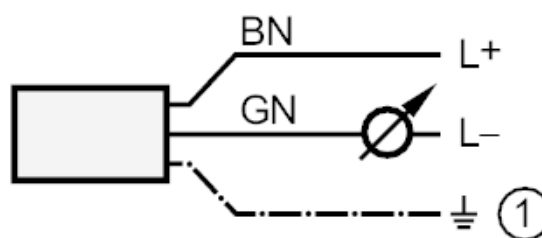

PS4417

Погружаемый гидростатический датчик давления

SUBMERSIBLE 1BAR 15M FEP CABLE

[% диапазона]	
Температурный коэффициент нулевой точки [% от диапазона измерения / 10 K]	$< \pm 0,2; (0...50\text{ }^{\circ}\text{C})$
Температурный коэффициент диапазона [% от диапазона измерения / 10 K]	$< \pm 0,2; (0...50\text{ }^{\circ}\text{C})$

Условия эксплуатации

Температура окружающей среды [°C]	-10...85
Температура хранения [°C]	-30...80
Степень защиты	IP 68

Испытания / одобрения

MTTF [годы]	403

Механические данные

Вес [g]	1388,5
материал	нерж. сталь (1.4571/316Ti); PA (полиамид)

Примечания

Упаковочная величина	1 шт.

электрическое подключение

Кабель: 15 м, FEP, Ø 7,5 мм

Соединение

1. 1: Экран (подсоединен к корпусу)
   Цвета жил :
   BN = коричневый
   GN = зелёный