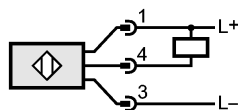

Назначение жил кабеля при подключении

Примечания

Примечания	Напряжение питания "supply class 2" согласно cULus
Упаковочная величина [штука]	1