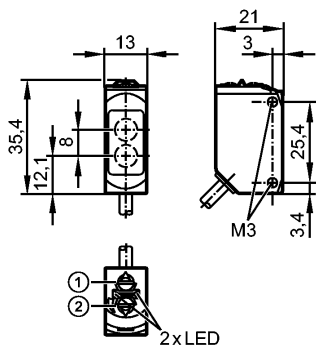

**O6P205**

O6P-FNKG/0,30m/US

Фотоэлектрические датчики

- 1: Выбор функции выхода
- 2: Потенциометр для настройки чувствительности

Приёмник за верхней линзой, излучатель за нижней линзой

**Характеристики**

Рефлекторный датчик
Прямоугольный корпус, пластмасса
Кабель с разъёмом
Поляризационный фильтр регулируемый
Расстояние срабатывания 0,05...5m (Призматический отражатель Ø 80 (E20005))

**Диапазон контроля**

Расстояние срабатывания [m]	0,05...5 (Призматический отражатель Ø 80 (E20005))
Диаметр светового пятна [mm]	150 ( при максимальном диапазоне )

**Функциональный резерв в зависимости от расстояния до объекта**