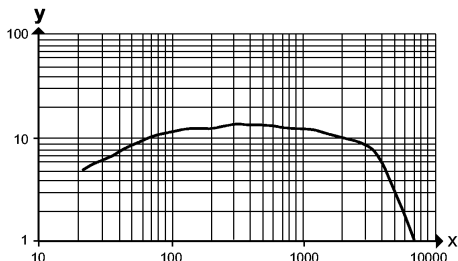

O6P205

O6P-FNKG/0,30m/US

Фотоэлектрические датчики

Условия эксплуатации

Температура окружающей среды [°C]	-25...60
Степень защиты	IP 65 / IP 67

Испытания / одобрения

Электромагнитная совместимость	EN 60947-5-2
MTTF [лет]	895
Регистрационный номер UL	E012

Механические данные

Материал	корпус: ABS; PPSU; уплотнение: EPDM
Материал линз	PMMA
Момент затяжки [Nm]	0,5 (болты)
Вес [kg]	0,033

Дисплей / Элементы управления

Индикация состояния выхода LED	желтый
Рабочий режим LED	зелёный

электрическое подключение

Электрическое подсоединение	Кабель PUR (полиуретан) / 0,3 m; 3 x 0,25 mm²; Ø 3,7 mm; с разъёмом M12
Цвет кожуха	чёрный

Назначение жил кабеля при подключении

Примечания

Примечания	Напряжение питания "supply class 2" согласно cULus
Упаковочная величина [штука]	1