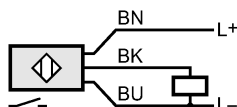

Дисплеи / Элементы управления

Индикация состояния выхода LED	жёлтый (4 x 90°)
--------------------------------	------------------

электрическое подключение

Электрическое подсоединение	Кабель PVC (поливинилхлорид) / 10 м; 3 x 0,34 mm ²
-----------------------------	---

Назначение жил кабеля при подключении

Цвета жил

BK	чёрный
BN	коричневый
BU	синий

Принадлежности

Принадлежности (входят в комплект)	2 крепёжные гайки
------------------------------------	-------------------