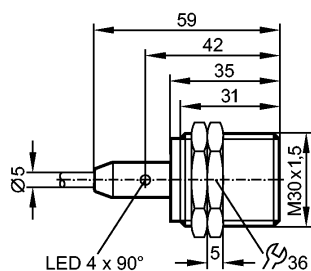

ИТ206

ИВ3014ВВРКГ/М/В4А/10М/WH

Индуктивные датчики

Характеристики

Индуктивный датчик

Металлическая резьба М30 х 1,5

Кабель

Увеличенное расстояние срабатывания

Расстояние срабатывания 14 мм; [f] установка заподлицо

Электронные данные

Электрическое исполнение	DC PNP
Рабочее напряжение [V]	10...36 DC
Потребление тока [mA]	10 (24 V)
Класс защиты	II
Защита от переполюсовки	да

Точность/ погрешность

Поправочные коэффициенты	углеродистая сталь (St37) = 1 / V2A (нерж. сталь) пригл. 0,7 / Ms (латунь) пригл. 0,5 / Al (алюминий) пригл. 0,4 / Cu пригл. 0,3	
Гистерезис [% от Sr]	3...15	
Смещение точки переключения [% от Sr]	-10...10	

ИТ206

ИВ3014ВВРКГ/М/У4А/10М/УН

Индуктивные датчики

	EN 61000-4-4 Всплеск:	2 kV
	EN 61000-4-6 ВЧ проводимость:	10 V
	EN 55011:	класс B
MTTF	[лет]	1590

Механические данные

Тип монтажа	установка заподлицо
Материал	нерж. сталь V4A (316L); чувствительная поверхность: PEEK
Вес	[kg] 0,43