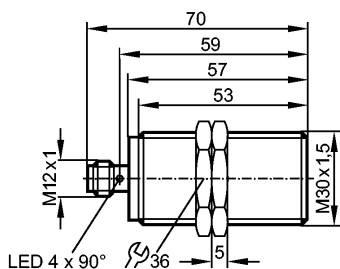

IIC208

IIC2015BFRKG/M/2LED/US-104-IRF

Индуктивные датчики

Made in Germany

Характеристики

Индуктивный датчик

Металлическая резьба M30 x 1,5

Электрический разъем

Увеличенное расстояние срабатывания

Оптическая настройка (2 светодиода)

позолоченные контакты

Расстояние срабатывания 15 мм; [f] установка заподлицо

Электронные данные

Электрическое исполнение DC PNP/NPN

Рабочее напряжение [V] 10...30 DC

Механические данные

Тип монтажа	установка заподлицо
Материал	корпус: латунь покрыт белой бронзой; чувствительная поверхность: LCP бесцветный
Вес [kg]	0,14

Дисплеи / Элементы управления

Индикация состояния выхода LED	жёлтый (4 x 90°)
Помощь при настройке LED	красный (4 x 90°)