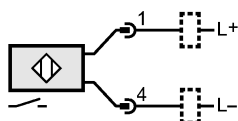

Механические данные

Тип монтажа	незаподлицо	
Материал	корпус: латунь покрыт белой бронзой; чувствительная поверхность: LCP бесцветный	
Вес	[kg]	0,054

Дисплеи / Элементы управления

Индикация состояния выхода	LED	жёлтый (4 x 90°)
Помощь при настройке	LED	красный

электрическое подключение

Электрическое подсоединение	Разъём M12; позолоченные контакты
-----------------------------	-----------------------------------

Назначение жил кабеля при подключении

Принадлежности