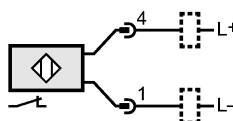

Механические данные

Тип монтажа	незаподлицо	
Материал	корпус: латунь покрыт белой бронзой; чувствительная поверхность: LCP бесцветный	
Вес	[kg]	0,054

Дисплеи / Элементы управления

Индикация состояния выхода	LED	жёлтый (4 x 90°)
Помощь при настройке	LED	красный

электрическое подключение

Электрическое подсоединение	Разъём M12; позолоченные контакты
-----------------------------	-----------------------------------

Назначение жил кабеля при подключении

Принадлежности