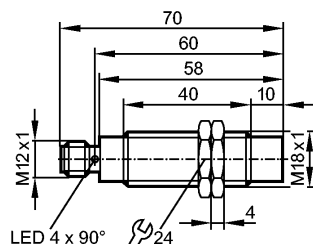

IGC223

IKG2012-FRKG/M/2LED/US-104-IRF

Индуктивные датчики

Характеристики

Индуктивный датчик

Металлическая резьба M18 x 1

Электрический разъём

Увеличенное расстояние срабатывания

Оптическая настройка (2 светодиода)

позолоченные контакты

Расстояние срабатывания 12 мм; [nf] незаподлицо

Электронные данные

Электрическое исполнение DC PNP/NPN

Рабочее напряжение [V] 10...36 DC

Класс защиты II

Механические данные

Тип монтажа	незаподлицо	
Материал	корпус: латунь покрыт белой бронзой; чувствительная поверхность: LCP бесцветный	
Вес	[kg]	0,054

Дисплеи / Элементы управления

Индикация состояния выхода	LED	жёлтый (4 x 90°)
Помощь при настройке	LED	красный