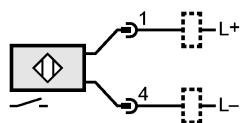

IER203

IEB2002BARKG/AM/SC/0,3M/US/2LE

Индуктивные датчики

Испытания / одобрения

Электромагнитная совместимость	EN 61000-4-2 ESD:	4 kV CD / 8 kV AD
	EN 61000-4-3 ВЧ излучение:	10 V/m
	EN 61000-4-4 Всплеск:	2 kV
	EN 61000-4-6 ВЧ проводимость:	10 V
	EN 55011:	класс B
MTTF	[лет]	1384

Механические данные

Тип монтажа	установка заподлицо	
Материал	корпус: нерж. сталь V4A (1.4404) антипригарное покрытие; чувствительная поверхность: нерж. сталь V4A (1.4404) антипригарное покрытие; крепёжные гайки: нерж. сталь V4A (1.4404) антипригарное покрытие	
Вес	[kg]	0,036

Дисплеи / Элементы управления

Индикация состояния выхода	LED	зелёный
Помощь при настройке	LED	красный

электрическое подключение

Электрическое подсоединение	Кабель PUR (полиуретан) / 0,3 м; 2 x 0,34 мм²; с разъёмом M12, позолоченные контакты

Назначение жил кабеля при подключении

Принадлежности

Принадлежности (входят в комплект)	2 крепёжные гайки

Примечания

Упаковочная величина	[штука]	1