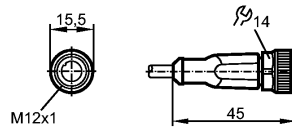

ENC01A

ADOGH040MSN0002H04/1G/1D

Технология соединения

Характеристики

Гнездо с кабелем

для датчиков с

Разъём M12

без силикона

совместимый с краской

позолоченные контакты

Сертификат ATEX

группа II, категория 1G

группа II, категория 1D

Электронные данные

Электрическое исполнение		DC
Рабочее напряжение [V]		...30 DC
Номинальный ток [A]		1
Макс.входная мощность		Группа II: 1 W Группа IIIB: 1 W Группа IIIC: 550 mW (при макс. температуре окр.среды 90 °C) / 650 mW (при макс. температуре окр.среды 70 °C) / 750 mW (при макс. температуре окр.среды 40 °C)
Класс защиты		II

Условия эксплуатации

Температура окружающей среды [°C]		-25...90, для применения во взрывоопасных зонах: температура окр. среды указана на маркировке прибора
Степень защиты		IP 67; IP68/IP69K вне опасной зоны

Испытания / одобрения

Сертификат		BVS 11 ATEX E 009 X IECEX BVS 11.0002 X
Маркировка прибора		⊕ II 1G Ex ia IIB T6 Ga Ta: -25...80°C ⊕ II 2G Ex ia IIC T6 Gb ⊕ II 1D Ex ia IIIC T85°C Da ⊕ II 1G Ex ia IIB T5 Ga Ta: -25...90°C ⊕ II 2G Ex ia IIC T5 Gb ⊕ II 1D Ex ia IIIC T95°C Da

Классификация безопасности

Собственная ёмкость [нF]		0,2
Самоиндуктивность [μH]		4

Механические данные

Исполнение		прямой