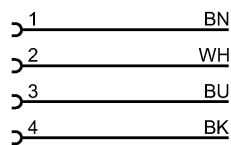

## Механические данные

Исполнение		прямой
------------	--	--------

# ENC01A

ADOGH040MSN0002H04/1G/1D

Технология соединения

Материал	корпус: TPU оранжевый; уплотнение: витон
Материал накидной гайки	латунь; никелированн.
пусковой момент - накидная гайка [Нм]	0,6...1,5
Вес [kg]	0,098

## электрическое подключение

Электрическое подсоединение	Кабель PUR (полиуретан) / 2 м; 4 x 0,34 mm <sup>2</sup> (42 x Ø 0,1 mm); Ø 4,9 mm; без галог.
Цвет кожуха	синий

### Назначение жил кабеля при подключении

Цвета жил

ВК	чёрный
ВН	коричневый
ВU	синий
ВН	белый