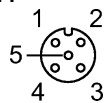

ENC01A

ADOGH040MSN0002H04/1G/1D

Технология соединения

Материал	корпус: TPU оранжевый; уплотнение: витон
Материал накидной гайки	латунь; никелированн.
пусковой момент - накидная гайка [Нм]	0,6...1,5
Вес [kg]	0,098

электрическое подключение

Электрическое подсоединение	Кабель PUR (полиуретан) / 2 м; 4 x 0,34 mm² (42 x Ø 0,1 mm); Ø 4,9 mm; без галог.
Цвет кожуха	синий

Назначение жил кабеля при подключении

Цвета жил

ВК	чёрный
ВН	коричневый
ВU	синий
ВН	белый

Примечания

Примечания	Для безопасного использования датчика в опасных зонах требуется выполнение специальных требований, см. отдельную инструкцию по использованию в опасных зонах.

Упаковочная величина [штука]	1