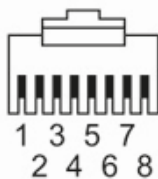

Механические данные

Вес [g]	70,8
Материал	PUR (полиуретан)

Примечания

Упаковочная величина	1 шт.
----------------------	-------

электрическое подключение

Кабель: 2 м, PVC (поливинилхлорид), серый, Ø 6 mm

электрическое подключение - разъем

Разъем: 2 x RJ45, прямой; Литой корпус: PUR (полиуретан)

EC2080

Соединительный кабель Ethernet

R360/PDM360/CROSS-CABLE

Соединение