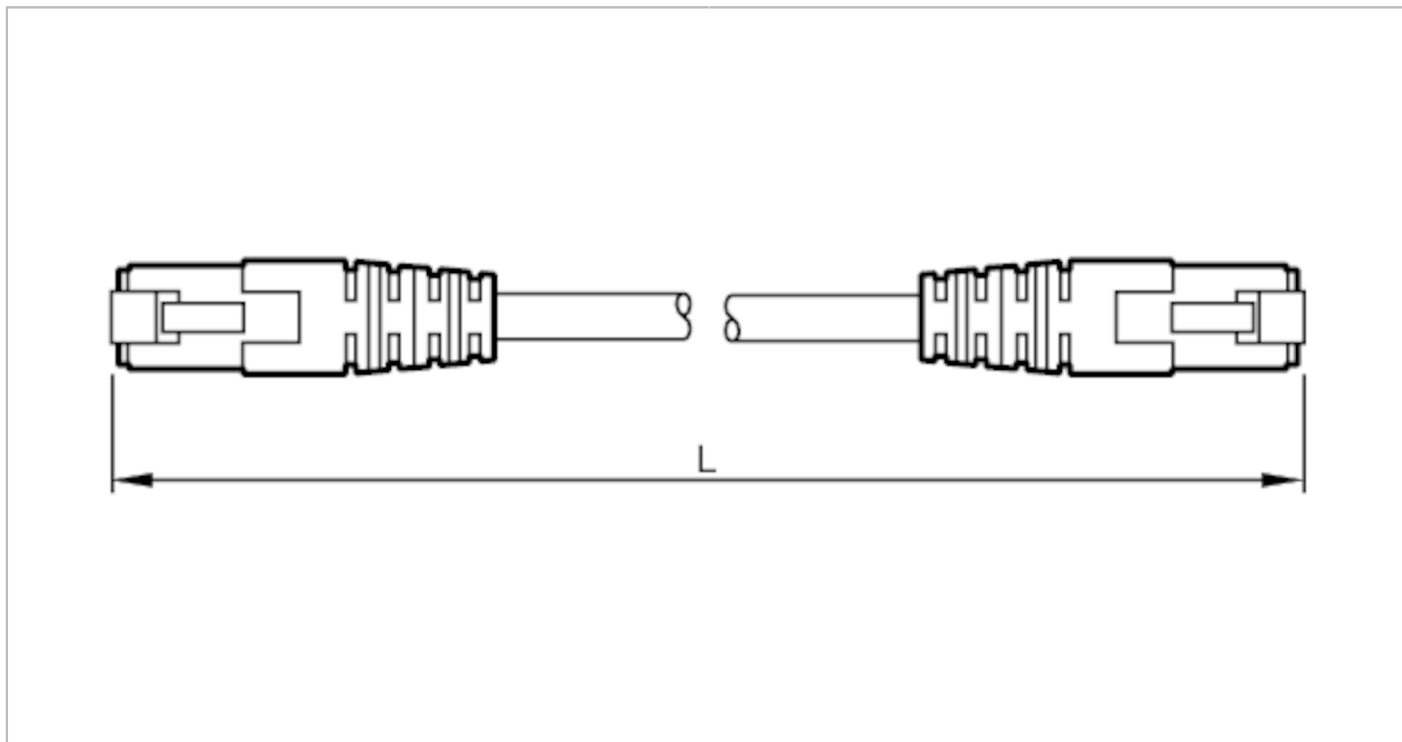

EC2080

Соединительный кабель Ethernet

R360/PDM360/CROSS-CABLE

Приложение

Исполнение	кабель Ethernet
Применение	Кроссоверный патчкорд; соединительный кабель

Условия эксплуатации

Температура окружающей среды [°C]	-25...80
Степень защиты	IP 68

Механические данные

Вес [g]	70,8
Материал	PUR (полиуретан)

Примечания

Упаковочная величина	1 шт.
----------------------	-------

электрическое подключение

Кабель: 2 м, PVC (поливинилхлорид), серый, Ø 6 mm

электрическое подключение - разъем

Разъем: 2 x RJ45, прямой; Литой корпус: PUR (полиуретан)

EC2080

Соединительный кабель Ethernet

R360/PDM360/CROSS-CABLE

Соединение