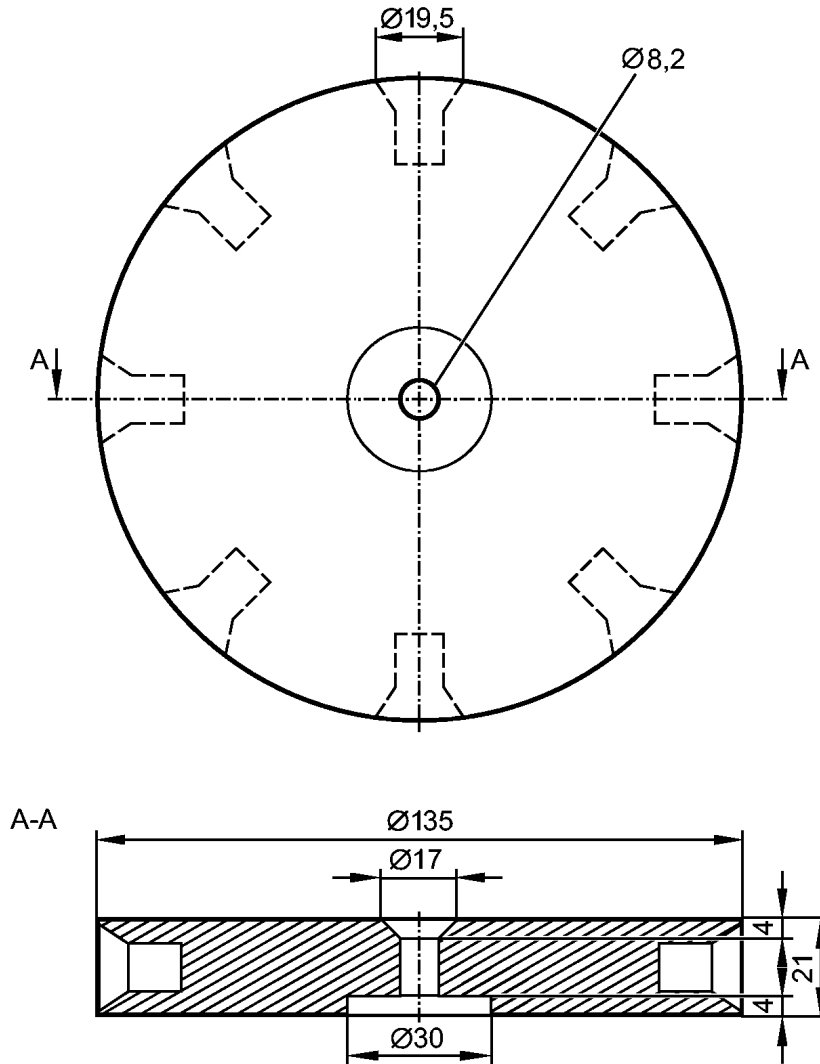

**ecomat200****E89010**

TARGET WHEEL/8,2mm

Принадлежности

Made in Germany

**Характеристики**

Кулачковая насадка - колесо

Пластиковый диск с 8 винтами с внутренними шестигранниками

Центрическое крепежное отверстие

**Механические данные**

Вес [kg]

0,42

Материал

диск: "Delrin"; винты: CK 45

**Примечания**

Примечания

Резьбовые кулачки можно выкрутить, и таким образом уменьшить количество кулачков.