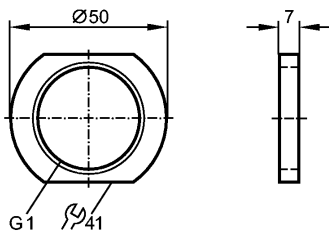

E43906

LOCK NUT G1", POM

Принадлежности

Характеристики

Контргайка

G 1

Условия эксплуатации

Температура окружающей среды

[°C]

-25...80

Механические данные

Исполнение

для монтажного адаптера

Материал

POM (полиоксиметилен)

Вес

[kg]

0,096

Примечания

Упаковочная величина

[штука]

1