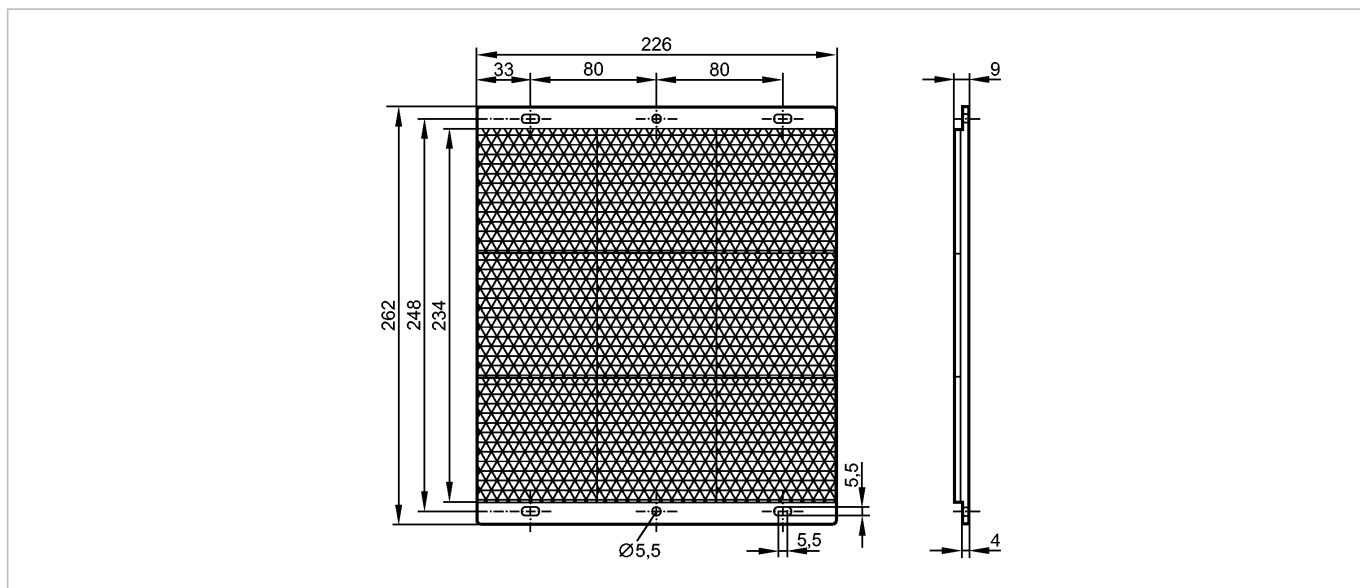

**E21159**

Retro-Reflector 226 x 262 mm

Принадлежности

Made in Germany

**Характеристики**

Призматический отражатель

226 x 262 mm

**Условия эксплуатации**

Температура окружающей среды

[°C]

-10...60

**Механические данные**

Исполнение

угловой

Материал

пластмасса