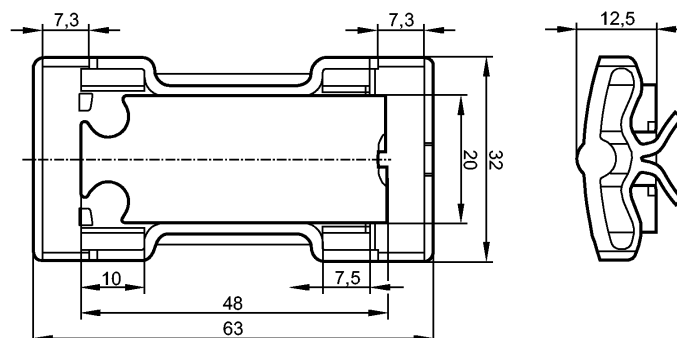

E12163

MOUNTING ADAPTER KQ

Принадлежности

Характеристики

Монтажный адаптер

Крепеж для установки в трубы и трубопроводы для датчиков типа KQ5 и KQ6

Условия эксплуатации

Температура окружающей среды	[°C]	-25...80
------------------------------	------	----------

Механические данные

Исполнение	Установка KQ5 и KQ6 в трубы и трубопроводы с помощью кабельных стяжек	
Материал	Монтажный адаптер: PA 12 чёрный	
Вес	[kg]	0,006
Диаметр трубы [mm]	8...250	

Примечания

Упаковочная величина	[штука]	1
----------------------	---------	---