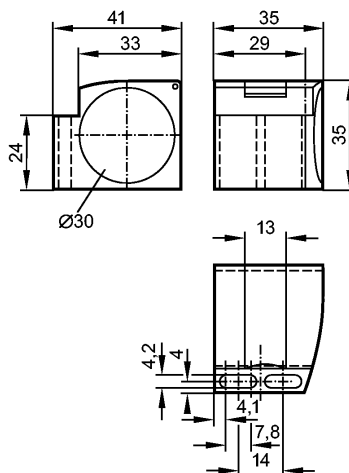

**E11049**

MOUNTING CLAMP M30

Принадлежности

Made in Germany

**Характеристики**

Монтажный адаптер

Ø 30 mm

**Условия эксплуатации**

Температура окружающей среды

[°C]

-25...85

**Механические данные**

Исполнение

с конечным ограничителем для типов M30

Материал

PC

Вес

[kg]

0,022

**Примечания**

Упаковочная величина

[штука]

1