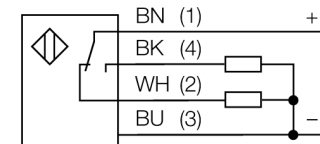

**Фотоэлектрический датчик
диффузионный датчик с фиксированным подавлением фона
Q20PFF150**

- Кабельный соединитель, ПВХ, 2 м
- Степень защиты IP67
- Светодиод, видимый со всех сторон
- Рабочее напряжение: 10...30 В =
- Переключающий выход PNP, НО/НЗ

Схема подключения

Принцип действия

Диффузионные датчики с подавлением заднего фона имеют один излучатель и несколько приемников. Положение цели вычисляется с помощью фотоэлектрической структуры датчика, какой из приемников получает основное кол-во света. Электроника определяет находится ли объект в пределах измеряемого диапазона. Эти датчики идут с фиксированной точкой среза.

Запас по работоспособности

Зависимость работоспособности от расстояния

Запас по работоспособности

Тип	Q20PFF150
Идент. №	3078155
Рабочий режим	диффузионный датчик с фиксированным подавлением фона
Тип источника света	красн.
Длина волны	660 нм
Диапазон	0...150 мм
Температура окружающей среды	-20...+60 °C
Рабочее напряжение	10...30 В =
Остаточная пульсация	< 10 % U _н
Номинальный рабочий ток (DC)	≤ 100 мА
Ток холостого хода I ₀	≤ 18 мА
Защита от обратной полярности	да
Выходная функция	Дополнительный контакт, PNP
Частота переключения	≤ 600 Гц
Задержка готовности	≤ 100 мс
Approvals	CE
Конструкция	Прямоугольный, Q20
Размеры	20 мм x 12 мм x 32 мм
Материал корпуса	Пластмасса, ABS
Линза	пластмасса, акрил
Электрическое подключение	Кабель, ПВХ
Длина кабеля	2 м
Поперечное сечение кабеля	4x0.35 мм ²
Класс защиты	IP67
Индикатор рабочего напряжения	светодиодзел.
Индикация состояния переключения	светодиод желтый
Индикация ошибки	светодиод зел. мигание
Индикация коэффициента усиления	светодиод желтый блики