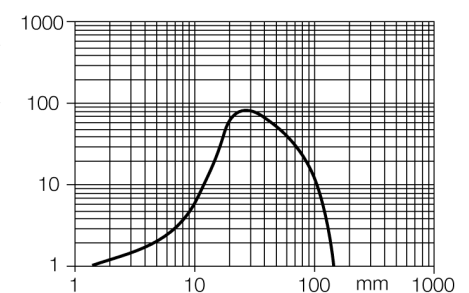

Запас по работоспособности

Тип	Q20PFF150
Идент. №	3078155
Рабочий режим	диффузионный датчик с фиксированным подавлением фона
Тип источника света	красн.
Длина волны	660 нм
Диапазон	0...150 мм
Температура окружающей среды	-20...+60 °C
Рабочее напряжение	10...30 В =
Остаточная пульсация	< 10 % U_н
Номинальный рабочий ток (DC)	≤ 100 мА
Ток холостого хода I₀	≤ 18 мА
Защита от обратной полярности	да
Выходная функция	Дополнительный контакт, PNP
Частота переключения	≤ 600 Гц
Задержка готовности	≤ 100 мс
Approvals	CE
Конструкция	Прямоугольный, Q20
Размеры	20 мм x 12 мм x 32 мм
Материал корпуса	Пластмасса, ABS
Линза	пластмасса, акрил
Электрическое подключение	Кабель, ПВХ
Длина кабеля	2 м
Поперечное сечение кабеля	4x0.35 мм²
Класс защиты	IP67
Индикатор рабочего напряжения	светодиодзел.
Индикация состояния переключения	светодиод желтый
Индикация ошибки	светодиод зел. мигание
Индикация коэффициента усиления	светодиод желтый блики