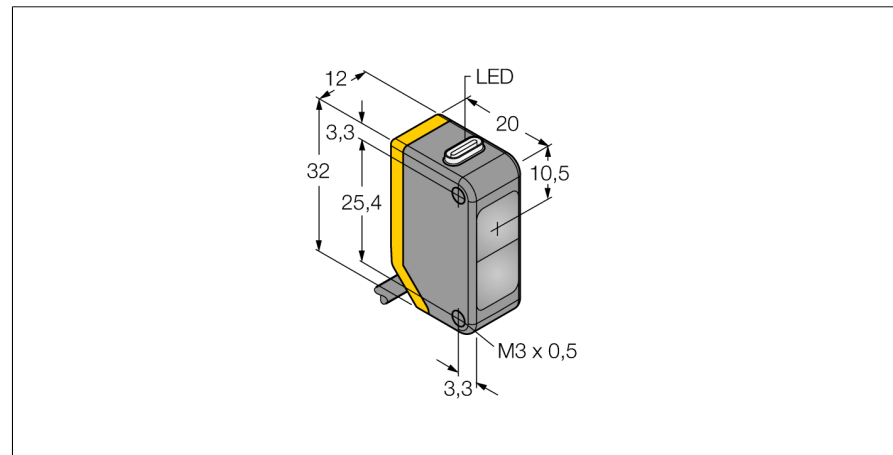

**Фотоэлектрический датчик
диффузионный датчик с фиксированным подавлением фона
Q20PFF150**

- Кабельный соединитель, ПВХ, 2 м
- Степень защиты IP67
- Светодиод, видимый со всех сторон
- Рабочее напряжение: 10...30 В =
- Переключающий выход PNP, НО/НЗ

Схема подключения

Принцип действия

Диффузионные датчики с подавлением заднего фона имеют один излучатель и несколько приемников. Положение цели вычисляется с помощью фотоэлектрической структуры датчика, какой из приемников получает основное кол-во света. Электроника определяет находится ли объект в пределах измеряемого диапазона. Эти датчики идут с фиксированной точкой среза.