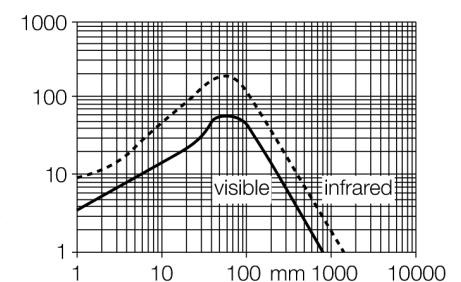

Запас по работоспособности