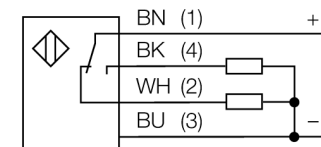

**Фотоэлектрический датчик
диффузионный датчик
Q20PDXL**

- Кабельный соединитель, ПВХ, 2 м
- Степень защиты IP67
- Светодиод, видимый со всех сторон
- Регулировка чувствительности потенциометром
- Рабочее напряжение: 10...30 В =
- Переключающий выход PNP, НО/НЗ

Схема подключения

Тип	Q20PDXL
Идент. №	3078151
Рабочий режим	диффузионный датчик
Тип источника света	ИК
Длина волны	850 нм
Диапазон	1...1500 мм
Температура окружающей среды	-20...+60 °C
Рабочее напряжение	10...30 В =
Остаточная пульсация	< 10 % U _s
Номинальный рабочий ток (DC)	≤ 100 мА
Ток холостого хода I ₀	≤ 18 мА
Защита от обратной полярности	да
Выходная функция	Дополнительный контакт, PNP
Частота переключения	≤ 600 Гц
Задержка готовности	≤ 100 мс
Approvals	CE
Конструкция	Прямоугольный, Q20
Размеры	20 мм x 12 мм x 32 мм
Материал корпуса	Пластмасса, ABS
Линза	пластмасса, акрил
Электрическое подключение	Кабель, ПВХ
Длина кабеля	2 м
Поперечное сечение кабеля	4x0.35 мм ²
Класс защиты	IP67
Индикатор рабочего напряжения	светодиодзел.
Индикация состояния переключения	светодиод желтый
Индикация ошибки	светодиод зел. мигание
Индикация коэффициента усиления	светодиод желтый блики

Принцип действия

Как и в рефлективных датчиках, в датчиках диффузионного типа приемник и излучатель встроены в один корпус. Однако диффузионный датчик воспринимает не прерывание пучка света, а отражение света от мишени. Мишень детектируется, если достаточно отраженного света попало на приемник. Диапазон чувствительности диффузионного датчика значительно зависит от отражающей способности мишени.