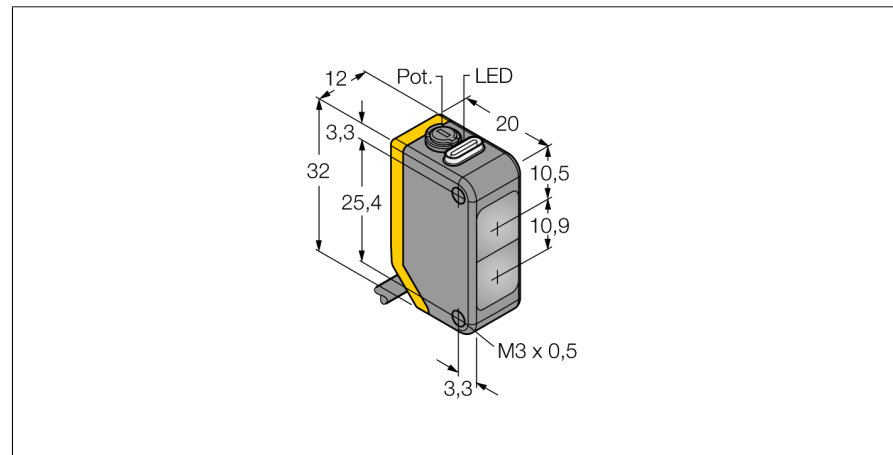

**Фотоэлектрический датчик
диффузионный датчик
Q20PDXL**

- Кабельный соединитель, ПВХ, 2 м
- Степень защиты IP67
- Светодиод, видимый со всех сторон
- Регулировка чувствительности потенциометром
- Рабочее напряжение: 10...30 В =
- Переключающий выход PNP, НО/НЗ

Схема подключения

Тип	Q20PDXL
Идент. №	3078151
Рабочий режим	диффузионный датчик
Тип источника света	ИК
Длина волны	850 нм
Диапазон	1...1500 мм
Температура окружающей среды	-20...+60 °C
Рабочее напряжение	10...30 В =
Остаточная пульсация	< 10 % U _s
Номинальный рабочий ток (DC)	≤ 100 мА
Ток холостого хода I ₀	≤ 18 мА
Защита от обратной полярности	да
Выходная функция	Дополнительный контакт, PNP
Частота переключения	≤ 600 Гц
Задержка готовности	≤ 100 мс
Approvals	CE
Конструкция	Прямоугольный, Q20
Размеры	20 мм x 12 мм x 32 мм
Материал корпуса	Пластмасса, ABS
Линза	пластмасса, акрил
Электрическое подключение	Кабель, ПВХ
Длина кабеля	2 м
Поперечное сечение кабеля	4x0.35 мм ²
Класс защиты	IP67
Индикатор рабочего напряжения	светодиодзел.
Индикация состояния переключения	светодиод желтый
Индикация ошибки	светодиод зел. мигание
Индикация коэффициента усиления	светодиод желтый блики