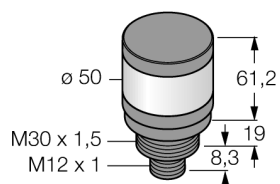

## Светодиодный индикатор Одноцветный/многофункциональный индикатор TL50RQ

- Пластиковый корпус, черн.
- Нечувствительность к электромагнитным и радиочастотным помехам
- Степень защиты IP67
- Вилочный соединитель M12 x 1
- Одноцветный: Красн. (COL 1)
- Рабочее напряжение: 18...30 В = или 24 В ~ и 45 мА на каждый цвет светодиода
- Входы: PNP/NPN

### Схема подключения

**Светодиодный индикатор**  
**Одноцветный/многофункциональный индикатор**  
**TL50RQ**

**TURCK**

Industrial  
Automation

**Аксессуары**

Наименование	Идент. №		Чертеж с размерами
SMB30A	3032723	Монтажный кронштейн, прямоугольный, нерж. сталь, для датчиков с резьбой 30 мм	
SMB30FA	3074005	Montagewinkel; Werkstoff VA 1.4401	
SMB30SC	3052521	Монтажный зажим, PBT черн., для датчиков с резьбой 30 мм, поворотный	

**Установочная арматура**

Наименование	Идент. №		Чертеж с размерами
WKC4.4T-2/TEL	6625025	Соединительный кабель, "мама" M12, угловой, 4-конт., длина кабеля: 2 м, материал оболочки: ПВХ, черн.; сертификат cULus; возможны другие длины и материалы кабеля см. <a href="http://www.turck.com">www.turck.com</a>	
RKC4.4T-2/TEL	6625013	Кабельный соединитель, розетка M12, прямая, 4-конт., длина кабеля: 2 м, материал оболочки: ПВХ, черн.; сертификат cULus; возможны другие длины и материалы кабеля см. <a href="http://www.turck.com">www.turck.com</a>	