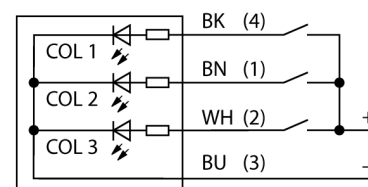

## Светодиодный индикатор Одноцветный/многофункциональный индикатор TL50RQ

- Пластиковый корпус, черн.
- Нечувствительность к электромагнитным и радиочастотным помехам
- Степень защиты IP67
- Вилочный соединитель M12 x 1
- Одноцветный: Красн. (COL 1)
- Рабочее напряжение: 18...30 В = или 24 В ~ и 45 мА на каждый цвет светодиода
- Входы: PNP/NPN

### Схема подключения

Индикация до 5 цветов

Компактная конструкция, контроллер не требуется

Монтаж не требуется

Схема подключения показывает PNP конфигурацию пинов.

<b>Тип</b>	TL50RQ
<b>Идент. №</b>	3083210
<b>Назначение</b>	Светодиодная индикаторная подсветка башенный индикатор
<b>Рабочий режим</b>	Цилиндрический, с резьбой
<b>Конструкция</b>	TL50
<b>Маркировка корпуса</b>	Пластмасса, ABS
<b>Материал корпуса</b>	пластмасса, рассеянный
<b>Window material</b>	Разъем, M12 x 1, 4-проводн.
<b>Электрическое подключение</b>	IP67
<b>Класс защиты</b>	-40...+50 °C
<b>Температура окружающей среды</b>	Сертификация CE, UL
<b>Approvals</b>	
<b>Рабочее напряжение</b>	18...30 В =
<b>Номинальный рабочий ток (DC)</b>	≤ 45 мА
<b>Рабочее напряжение <math>U_a</math></b>	≥ 21 В AC
<b>Рабочее напряжение <math>U_b</math></b>	≤ 27 В AC
<b>Номинальный рабочий ток (AC)</b>	≤ 45 мА
<b>Время отклика типовое</b>	< 10 мс
<b>Тип источника света</b>	красн.

**Установочная арматура**

Наименование	Идент. №		Чертеж с размерами
WKC4.4T-2/TEL	6625025	Соединительный кабель, "мама" M12, угловой, 4-конт., длина кабеля: 2 м, материал оболочки: ПВХ, черн.; сертификат cULus; возможны другие длины и материалы кабеля см. <a href="http://www.turck.com">www.turck.com</a>	
RKC4.4T-2/TEL	6625013	Кабельный соединитель, розетка M12, прямая, 4-конт., длина кабеля: 2 м, материал оболочки: ПВХ, черн.; сертификат cULus; возможны другие длины и материалы кабеля см. <a href="http://www.turck.com">www.turck.com</a>	