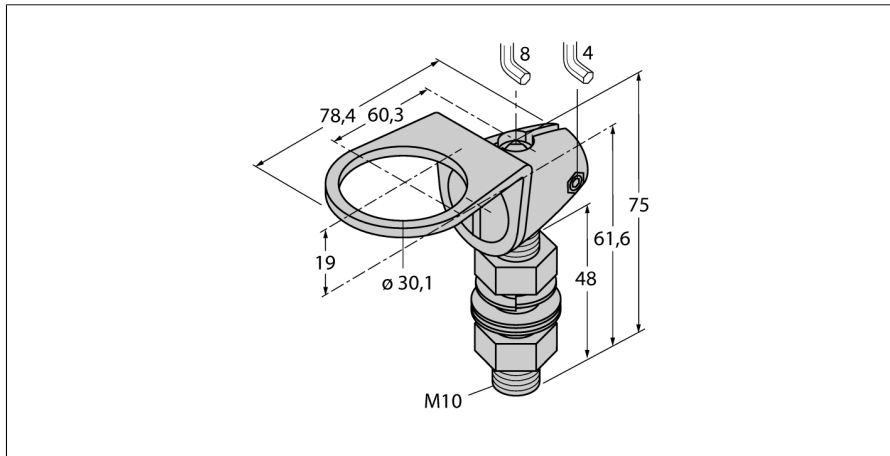

**Комплектующие для монтажа**  
**Монтажный кронштейн**  
**SMB30FAM10**

- Монтажный зажим
- Нерж. сталь
- Для резьбы 30 мм
- Резьба M10 x 1.5

Тип	SMB30FAM10
Идент. №	3011185
Конструкция	Принадлежности для цилиндров с резьбой, SMB30FAM10